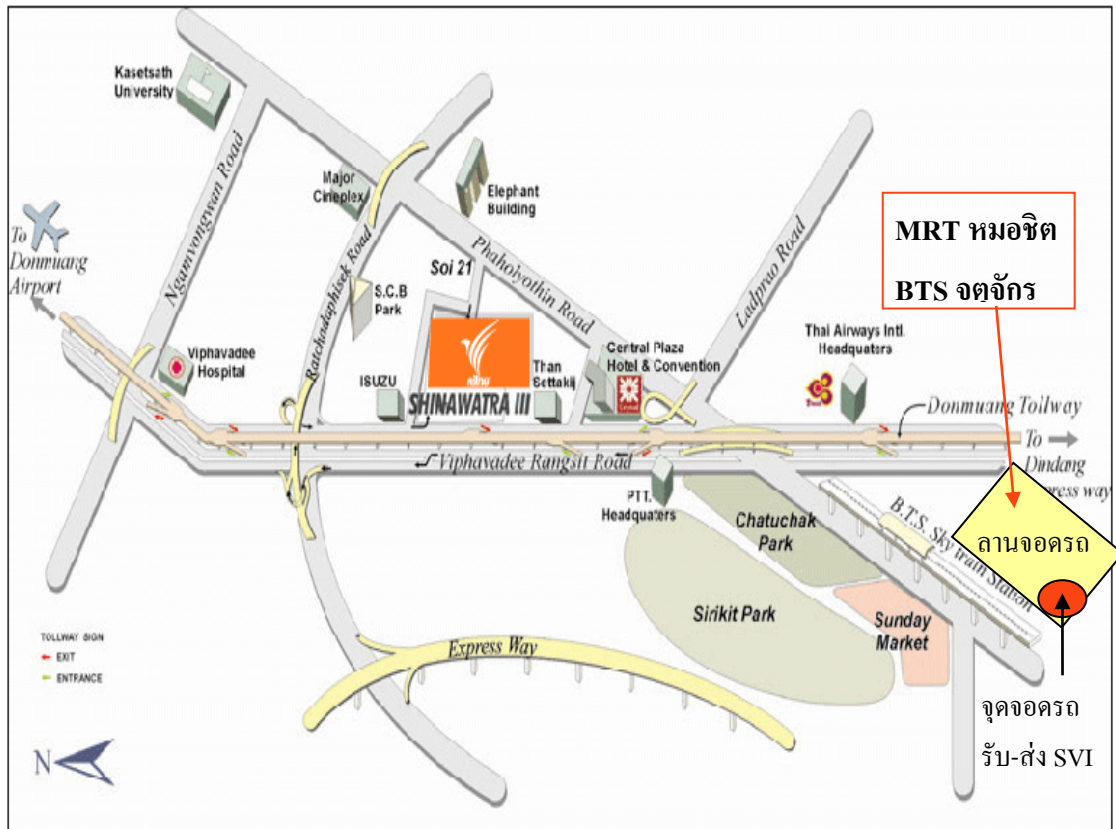

**แผนที่จุดรับ – ส่ง ณ ลานจอดรถสถานีรถไฟฟ้า (BTS) หมอชิต บริเวณทางออกประตู 2
หรือสถานีรถไฟฟ้ามหานคร (MRT) จตุจักร (ฝั่งตรงข้ามตลาดนัดจตุจักร) บริเวณทางออกประตู 4**

หมายเหตุ : รถออกจากลานจอดรถเวลา 8.20 น.